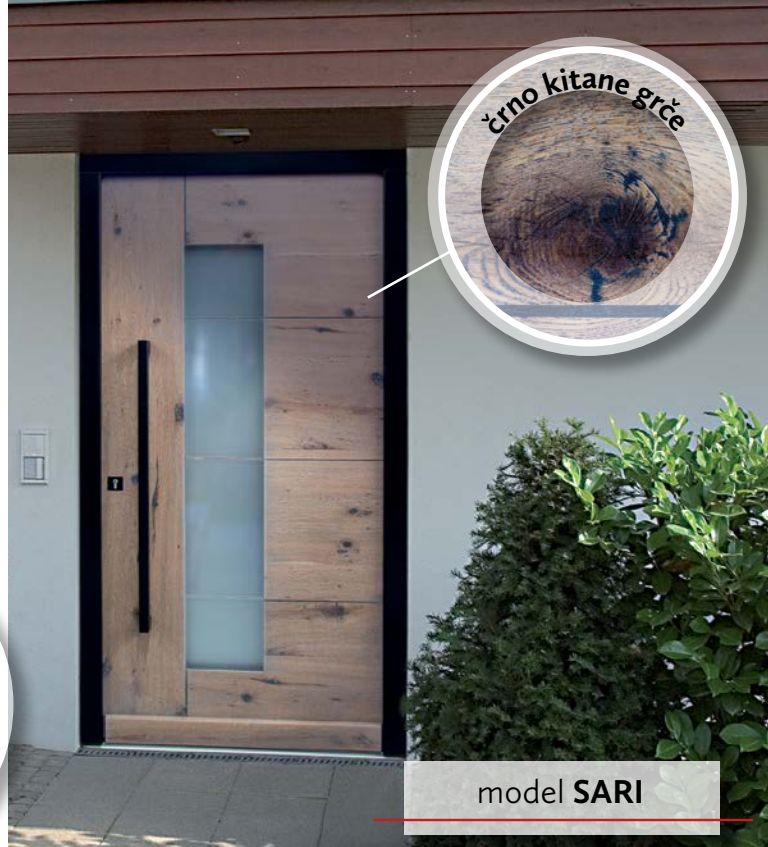

OKNA IN VRATA

NAGODE

LOGATEC

model **FV 413 DUO**

poravnana linija krila in podboja

LESENA VHODNA VRATA **TREND**

www.nagode.si

model **TINI**