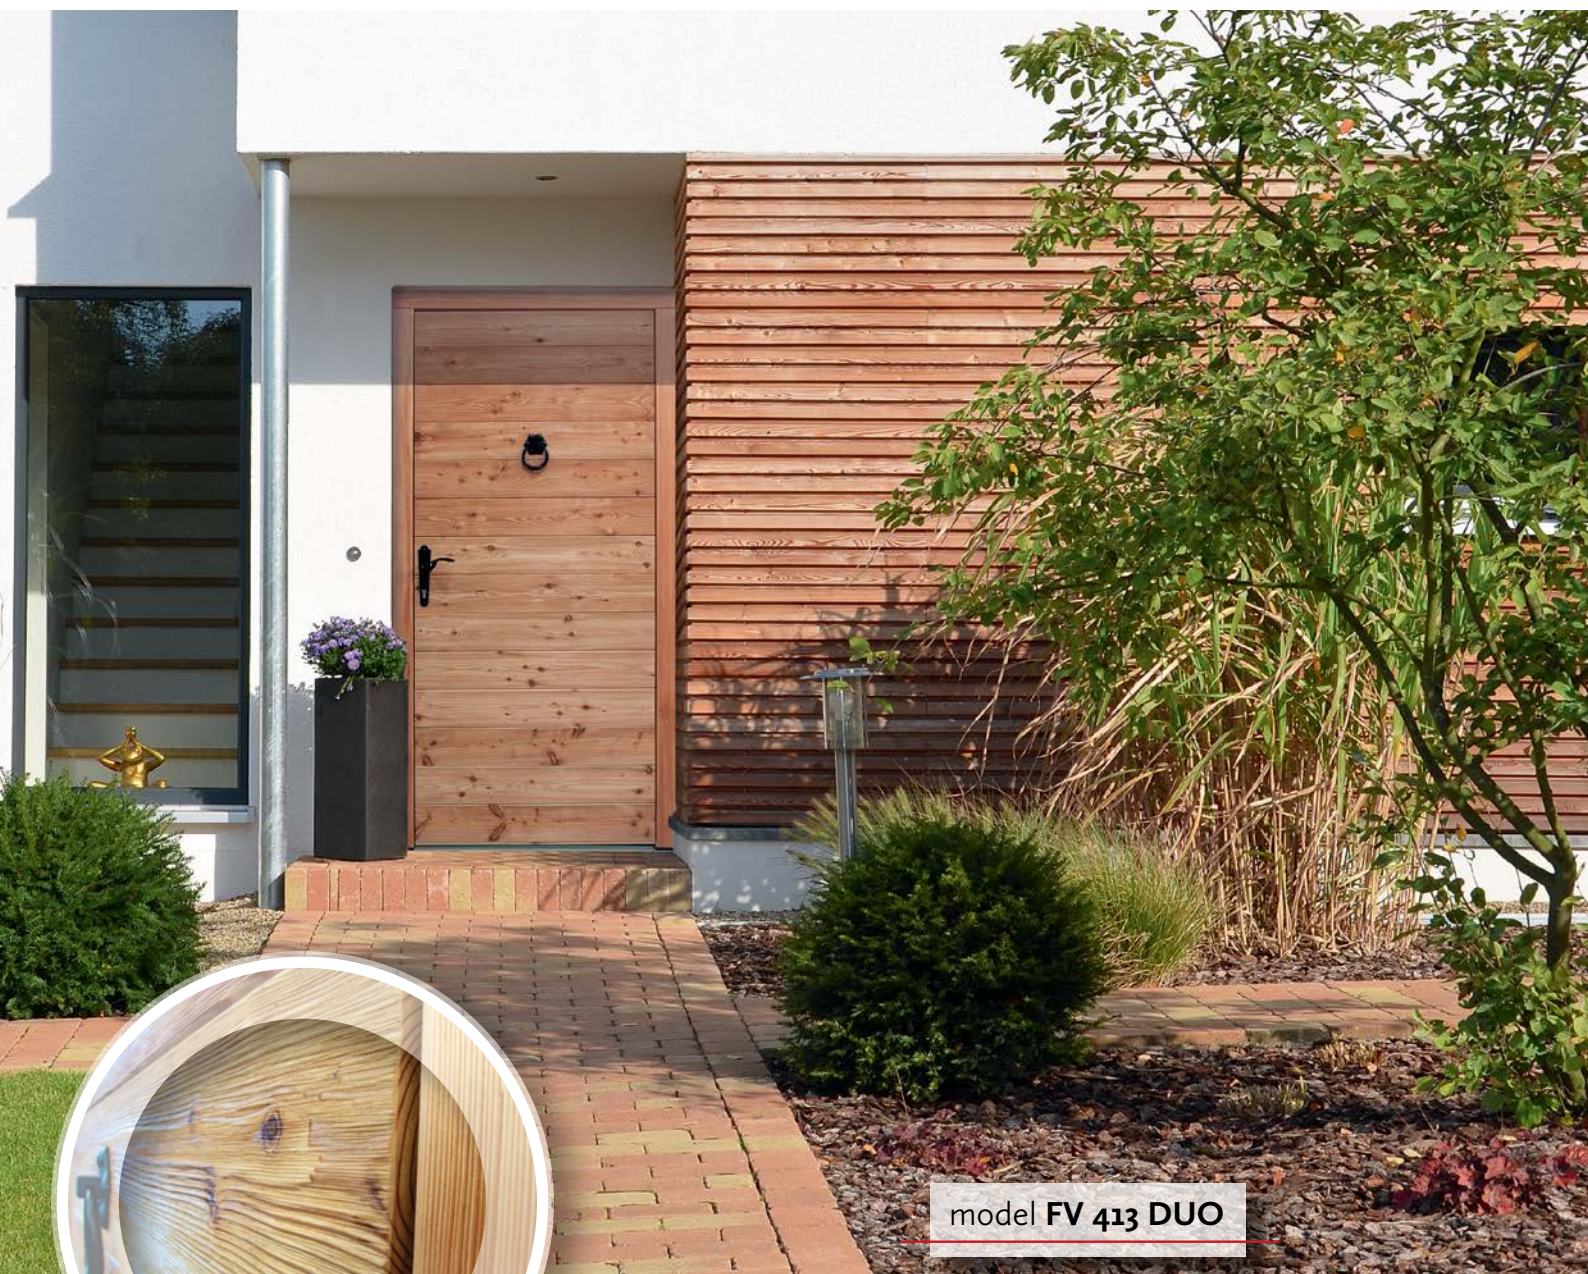

OKNA IN VRATA

NAGODE

LOGATEC

model **FV 413 DUO**

poravnana linija krila in podboja

LESENA VHODNA VRATA **TREND**

www.nagode.si

model **TINI**